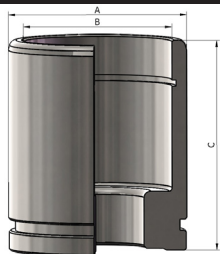

REF.	∅ Nom(mm)	A	B	C
025618	54	53,93	45	63,35

FIGURE P-169

REF.	∅ Nom(mm)	A	B	C
025756	44	43,95	13,5	27,6
025749	44	43,95	13,5	29,5

FIGURE P-170

REF.	∅ Nom(mm)	A	B	C
025748	44	43,93	36,15	53,4

DRUM BRAKE ACCESSORY KIT PHOTO